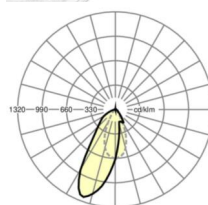

электротехника

Балласт	Электронный драйвер (1 штука)
Мощность системы	37W
сетевое напряжение	230V/50Hz
класс энергосбережения/Источник света	D

Оптика

Оснастка	LED, цветопередача/оттенок света CRI ≥ 80 / 6500K
Допуск для координаты цветности (MacAdam)	3SDCM
Фотобиологическая безопасность (светильник)	RG1
Номинальный световой поток	5803lm
Срок службы LED	50000h L80/B10 (Tq 40°C)
светоотдача светильников	155lm/W
Угол излучения	20°
UGR поп./вдоль	17.0 / 20.2

Механика

цвет корпуса	серебристый/ белый алюминий RAL 9006
размеры (LxWxH/DxH)	1531mm x 55mm x 37mm
вес (нетто)	2kg
Вид монтажа	сборка трековых систем, световая структура

DEEP-LINK

<https://www.regiolux.de/ru/article/19455004165>

Ссылка	LED 6000lm 865
ηLB	100 %
Φ ↓/↑	98 % / 2 %
UGR поп./вдоль	17.0 / 20.2

размеры

L	1531 mm	Длина
B	55 mm	Ширина
H	37 mm	Высота