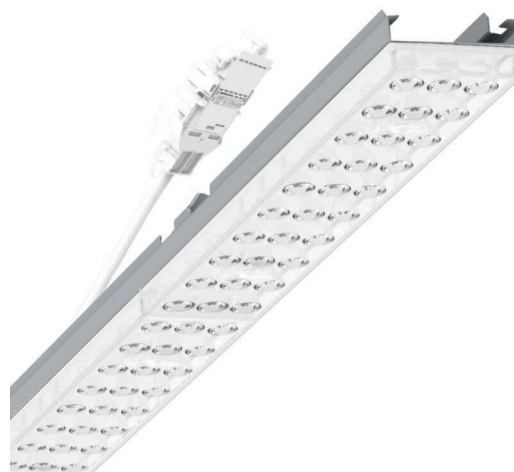

прибородержатель переменный - Individual.Lens.Optic - прямой несимметричный свет - без видимых стыков

Ламподержатель из оцинкованного стального профиля, поверхность покрыта лаком на полиэфирной смоле. Крепление без инструментов с нажимными затворами, встроенными в конструкцию, обеспечивают защиту от кражи и взлома. В трековой шине может устанавливаться с левой или правой стороны и позиционироваться по-разному. Цвет корпуса серебристый/ белый алюминий RAL 9006; Прямое несимметричное излучение, распределение света посредством линзы «Individual.Lens.Optic» из пластика ПММА. Оптика отдельных линз делает сборку и установку предельно удобными, плоскость легко чистится. Тройные ряды из отдельных линз и лампо-/прибородержатели, идеально согласованные между собой, обеспечивают цельный вид без стыков и неравномерностей. Подключение к электросети через присоединительный провод длиной 1 м для свободного позиционирования прибородержателя в световой полосе и 3-полюсную втычную деталь для быстрой сборки со свободным выбором фаз. Сменные блоки, позволяющие легко модернизировать освещение, существенно продлевают срок службы всей осветительной установки.

электротехника

Балласт	Электронный драйвер (1 штука)
Мощность системы	37W
сетевое напряжение	230V/50Hz
класс энергосбережения/Источник света	D

Оптика

Оснастка	LED, цветопередача/оттенок света CRI ≥ 80 / 6500K
Допуск для координаты цветности (MacAdam)	3SDCM
Фотобиологическая безопасность (светильник)	RG1
Номинальный световой поток	5803lm
Срок службы LED	50000h L80/B10 (Tq 40°C)
светоотдача светильников	155lm/W
Угол излучения	20°
UGR поп./вдоль	17.0 / 20.2

Механика

цвет корпуса	серебристый/ белый алюминий RAL 9006
размеры (LxWxH/DxH)	1531mm x 55mm x 37mm
вес (нетто)	2kg
Вид монтажа	сборка трековых систем, световая структура

DEEP-LINK

<https://www.regiolux.de/ru/article/19455004165>

Ссылка	LED 6000lm 865
ηLB	100 %
Φ ↓/↑	98 % / 2 %
UGR поп./вдоль	17.0 / 20.2

размеры

L	1531 mm	Длина
B	55 mm	Ширина
H	37 mm	Высота